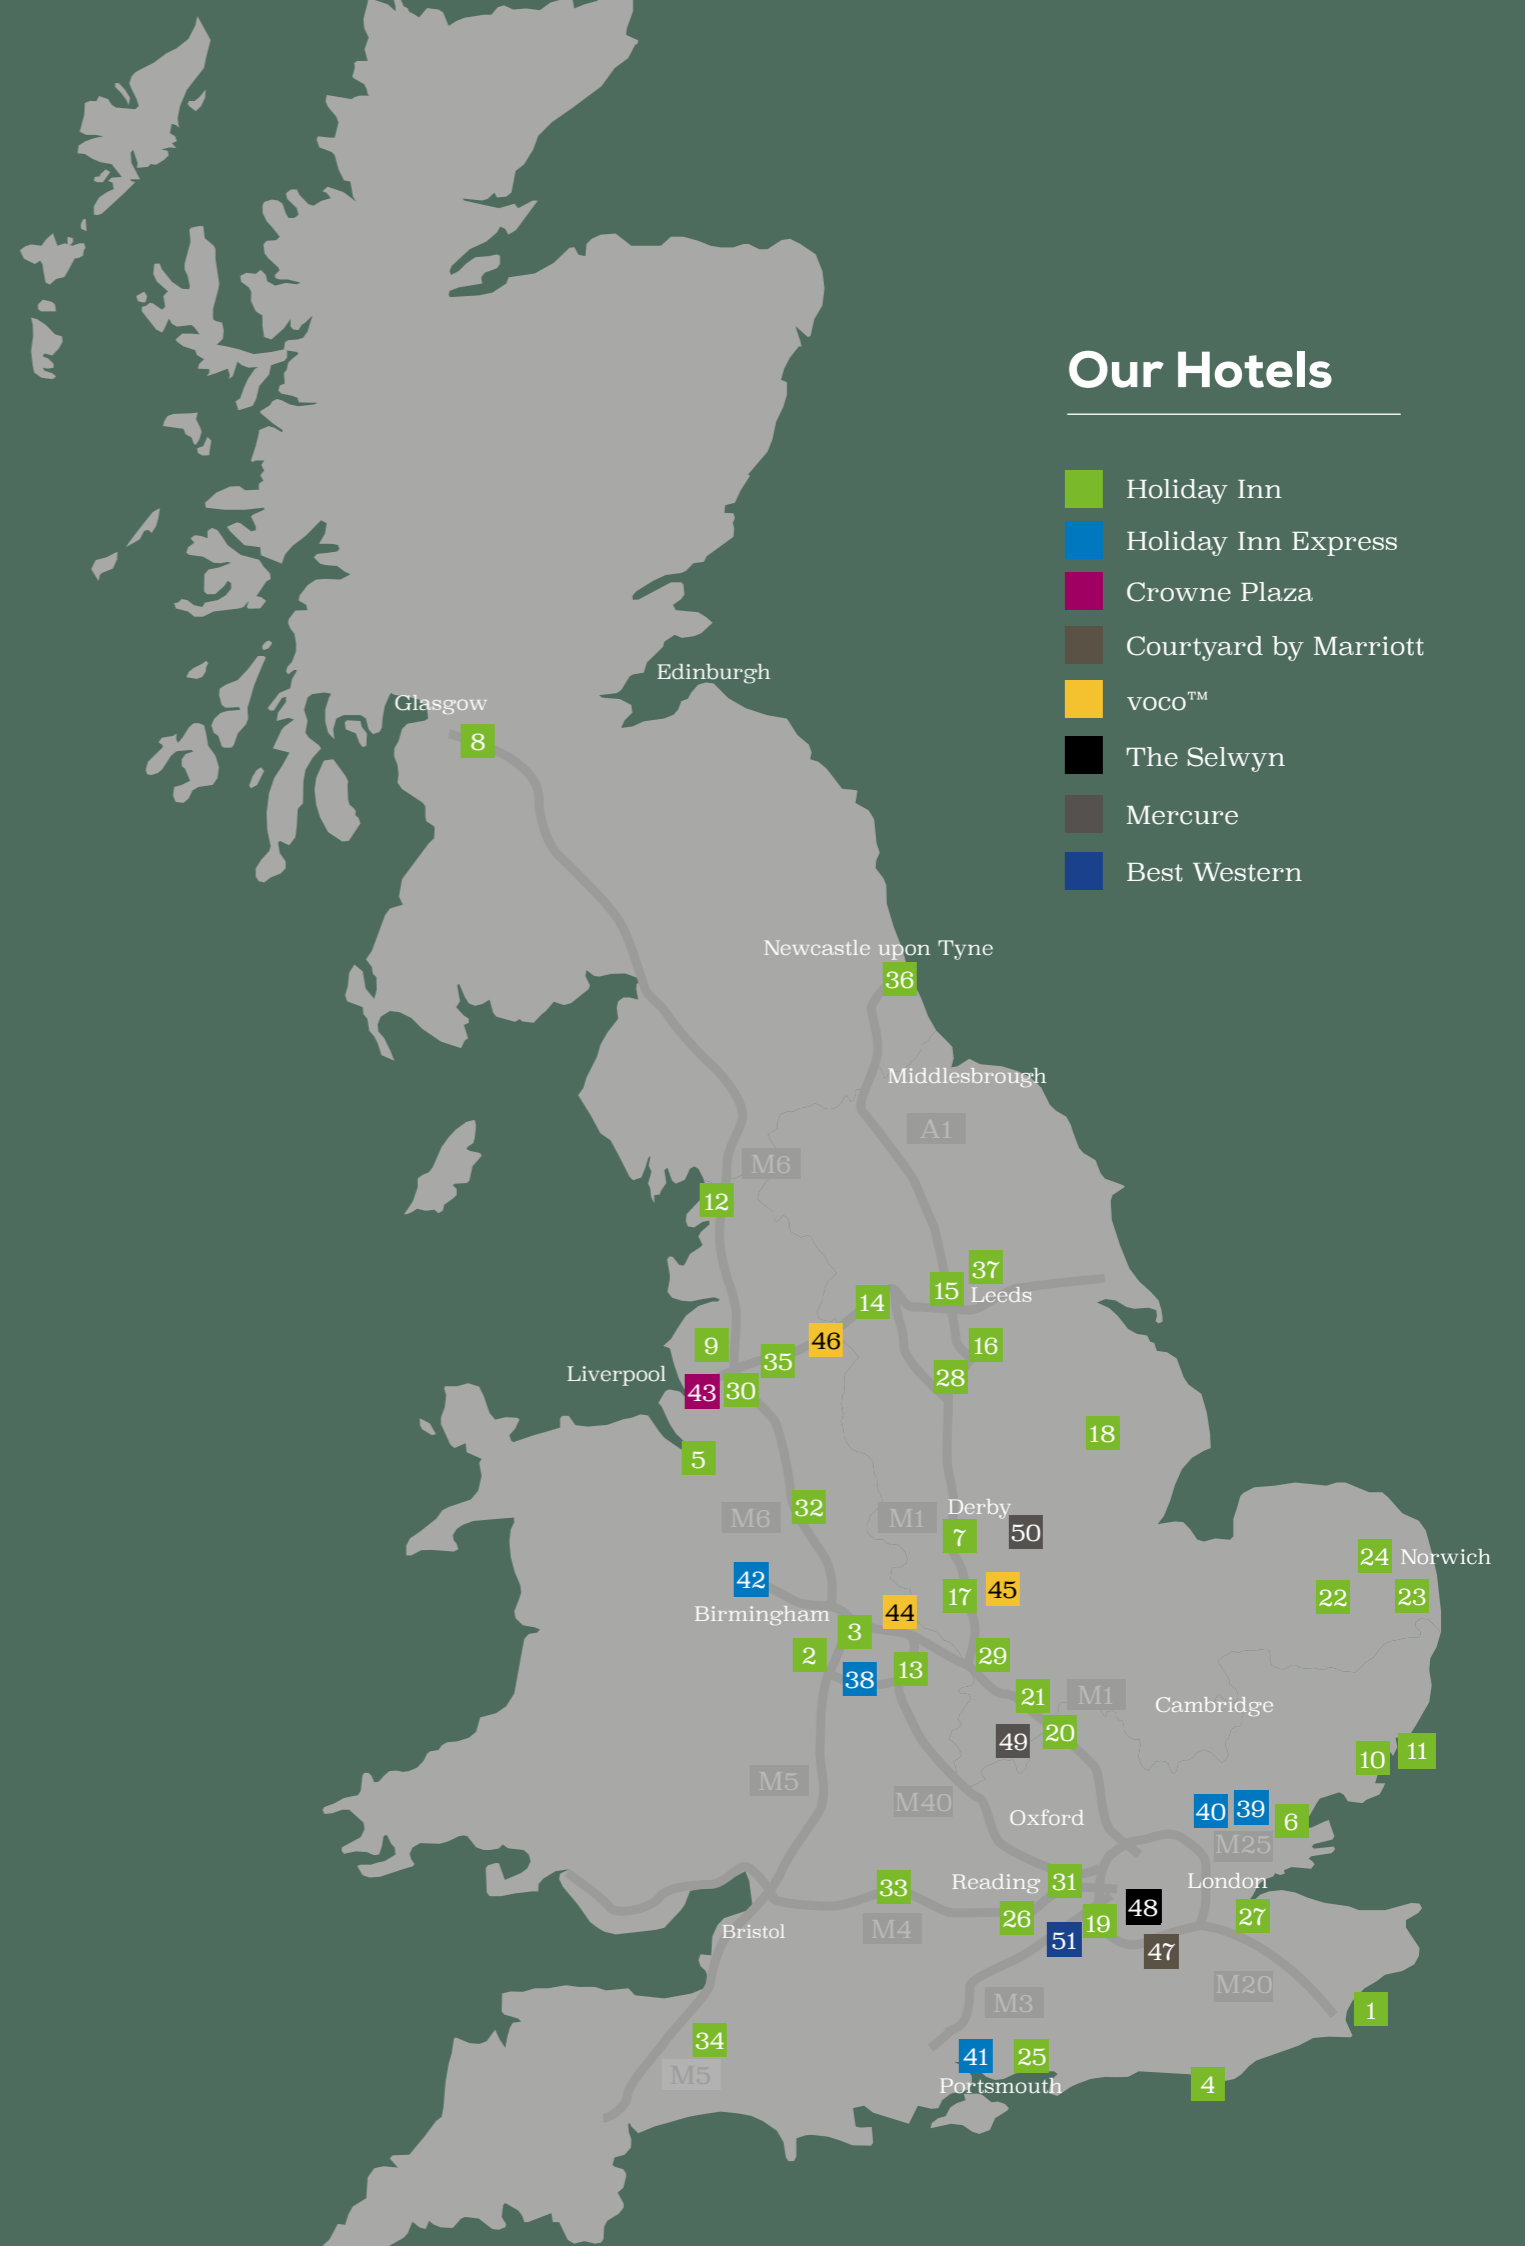

OUR HOTELS

kewgreenhotels.com

Holiday Inn												
Hotel	Postcode	Telephone	Meeting Rooms	Theatre	Max Capacities			Outdoor Space	Comp Wi-Fi	Comp Parking	Bedrooms	Electric car charging
					Classroom	Boardroom						
1	Ashford - Central	TN24 8QQ	03333 209 321	6	120	64	40	✓	✓	✓	103	x
2	Birmingham - Bromsgrove	B61 9AB	03333 209 322	10	220	220	30	✓	✓	✓	110	x
3	Birmingham M6, Jct.7	B43 7BG	03333 209 323	16	340	189	56	✓	✓	✓	190	✓
4	Brighton - Seafront	BN1 2JF	03333 209 324	9	450	150	54	✓	✓	x	131	x
5	Chester - South	CH4 9DL	03333 209 325	3	70	30	35	✓	✓	✓	143	x
6	Colchester	CO6 3QL	03333 209 326	7	120	60	50	✓	✓	✓	109	✓
7	Derby - Nottingham M1, Jct.25	NG10 5NJ	03333 209 327	11	60	26	30	✓	✓	✓	92	✓
8	Glasgow - East Kilbride	G74 5LA	03333 209 328	9	300	120	30	✓	✓	✓	101	x
9	Haydock M6, Jct.23	WA12 0JG	03333 209 329	10	180	70	60	✓	✓	✓	136	✓
10	Ipswich	IP2 0UA	03333 209 330	4	100	50	40	-	✓	✓	108	x
11	Ipswich - Orwell	IP3 9SJ	03333 209 331	7	140	70	55	✓	✓	✓	60	x
12	Lancaster	LA1 3RA	03333 209 332	6	160	90	25	-	✓	✓	156	x
13	Leamington Spa - Warwick	CV34 6RJ	03333 209 334	8	35	16	20	✓	✓	✓	91	x
14	Leeds - Brighouse	HD6 4HW	03333 209 335	7	200	100	50	✓	✓	✓	94	x
15	Leeds - Garforth	LS25 1LH	03333 209 336	19	300	150	60	✓	✓	✓	144	x
16	Leeds - Wakefield M1, Jct.40	WF5 9BE	03333 209 337	8	160	100	100	✓	✓	✓	104	x
17	Leicester - Wigston	LE18 1JW	0116 288 6161	5	350	300	120	x	✓	✓	80	x
18	Lincoln	LN1 1YW	03333 209 338	3	40	16	20	✓	✓	x	97	✓
19	London - Shepperton	TW17 8NP	01932 899 988	5	230	48	30	✓	✓	x	185	x
20	Milton Keynes East M1, Jct.14	MK16 0JA	03333 209 340	8	200	80	60	✓	✓	✓	53	✓
21	Northampton	NN4 7YF	03333 209 341	4	70	30	25	-	✓	✓	104	x
22	Norwich	NR4 6EP	03333 209 343	4	150	48	40	✓	✓	✓	119	x
23	Norwich City	NR1 1HU	03333 209 342	1	x	x	x	-	✓	x	150	x
24	Norwich - North	NR6 6JA	03333 209 344	9	600	160	60	✓	✓	x	121	✓
25	Portsmouth	PO1 2TA	03333 209 345	11	160	80	80	-	✓	x	166	x
26	Reading - West	RG7 5HT	03333 209 346	4	200	50	40	✓	✓	✓	50	x
27	Rochester - Chatham	ME5 9SF	03333 209 347	7	120	45	50	-	✓	✓	149	x
28	Rotherham - Sheffield M1, Jct.33	S60 4NA	03333 209 348	5	250	120	50	-	✓	✓	104	✓
29	Rugby - Northampton M1, Jct.18	NN6 7XR	03333 209 349	8	150	90	64	✓	✓	✓	90	✓
30	Runcorn	WA7 3HA	03333 209 350	10	500	240	50	✓	✓	✓	153	x
31	Slough - Windsor	SL1 2NH	03333 209 351	6	40	16	16	-	✓	x	150	✓
32	Stoke on Trent M6, Jct.15	ST5 4DL	03333 209 352	9	150	90	64	-	✓	✓	118	✓
33	Swindon	SN3 6AQ	03333 209 353	7	80	30	30	✓	✓	✓	99	✓
34	Taunton M5, Jct.25	TA1 2UA	03333 209 354	11	260	100	90	✓	✓	✓	99	x
35	Warrington	WA1 4PX	03333 209 355	3	25	x	16	✓	✓	✓	96	x
36	Washington	NE37 1LB	03333 209 356	9	100	40	50	✓	✓	✓	136	x
37	York	YO24 1QF	03333 209 357	3	90	40	40	✓	✓	✓	142	x